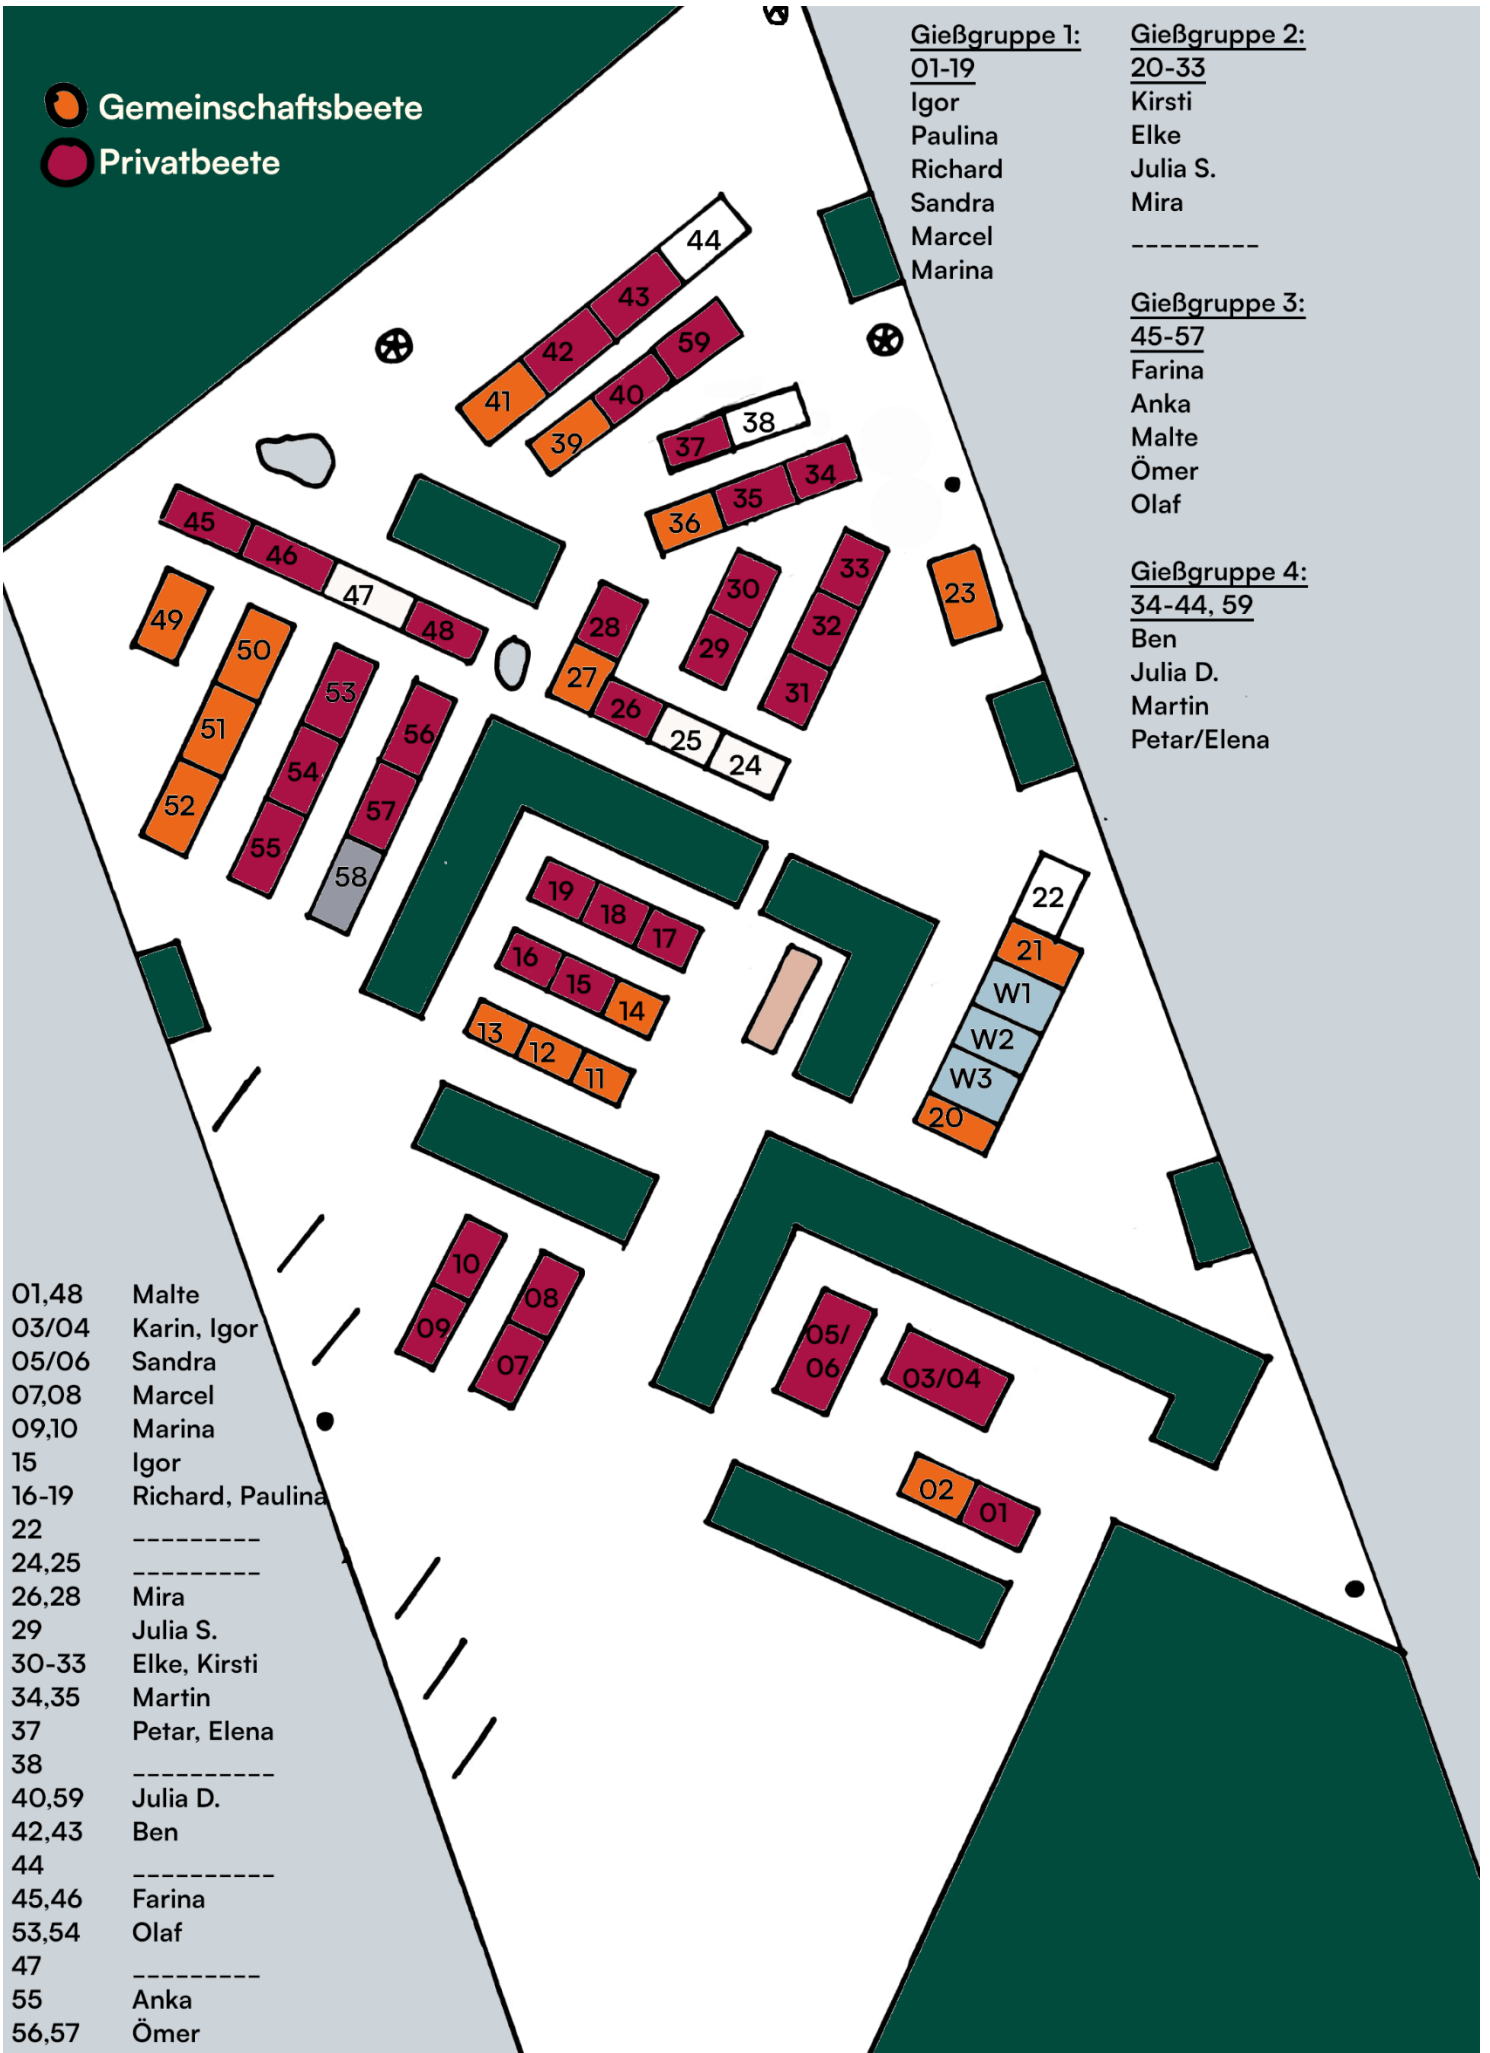

BEETPLAN KEIMZELLE 2026

-  Gemeinschaftsbeete
-  Privatbeete

Gießgruppe 1:

01-19
Igor
Paulina
Richard
Sandra
Marcel
Marina

Gießgruppe 2:

20-33
Kirsti
Elke
Julia S.
Mira

Gießgruppe 3:

45-57
Farina
Anka
Malte
Ömer
Olaf

Gießgruppe 4:

34-44, 59
Ben
Julia D.
Martin
Petar/Elena

- 01,48 Malte
- 03/04 Karin, Igor
- 05/06 Sandra
- 07,08 Marcel
- 09,10 Marina
- 15 Igor
- 16-19 Richard, Paulina
- 22 -----
- 24,25 -----
- 26,28 Mira
- 29 Julia S.
- 30-33 Elke, Kirsti
- 34,35 Martin
- 37 Petar, Elena
- 38 -----
- 40,59 Julia D.
- 42,43 Ben
- 44 -----
- 45,46 Farina
- 53,54 Olaf
- 47 -----
- 55 Anka
- 56,57 Ömer