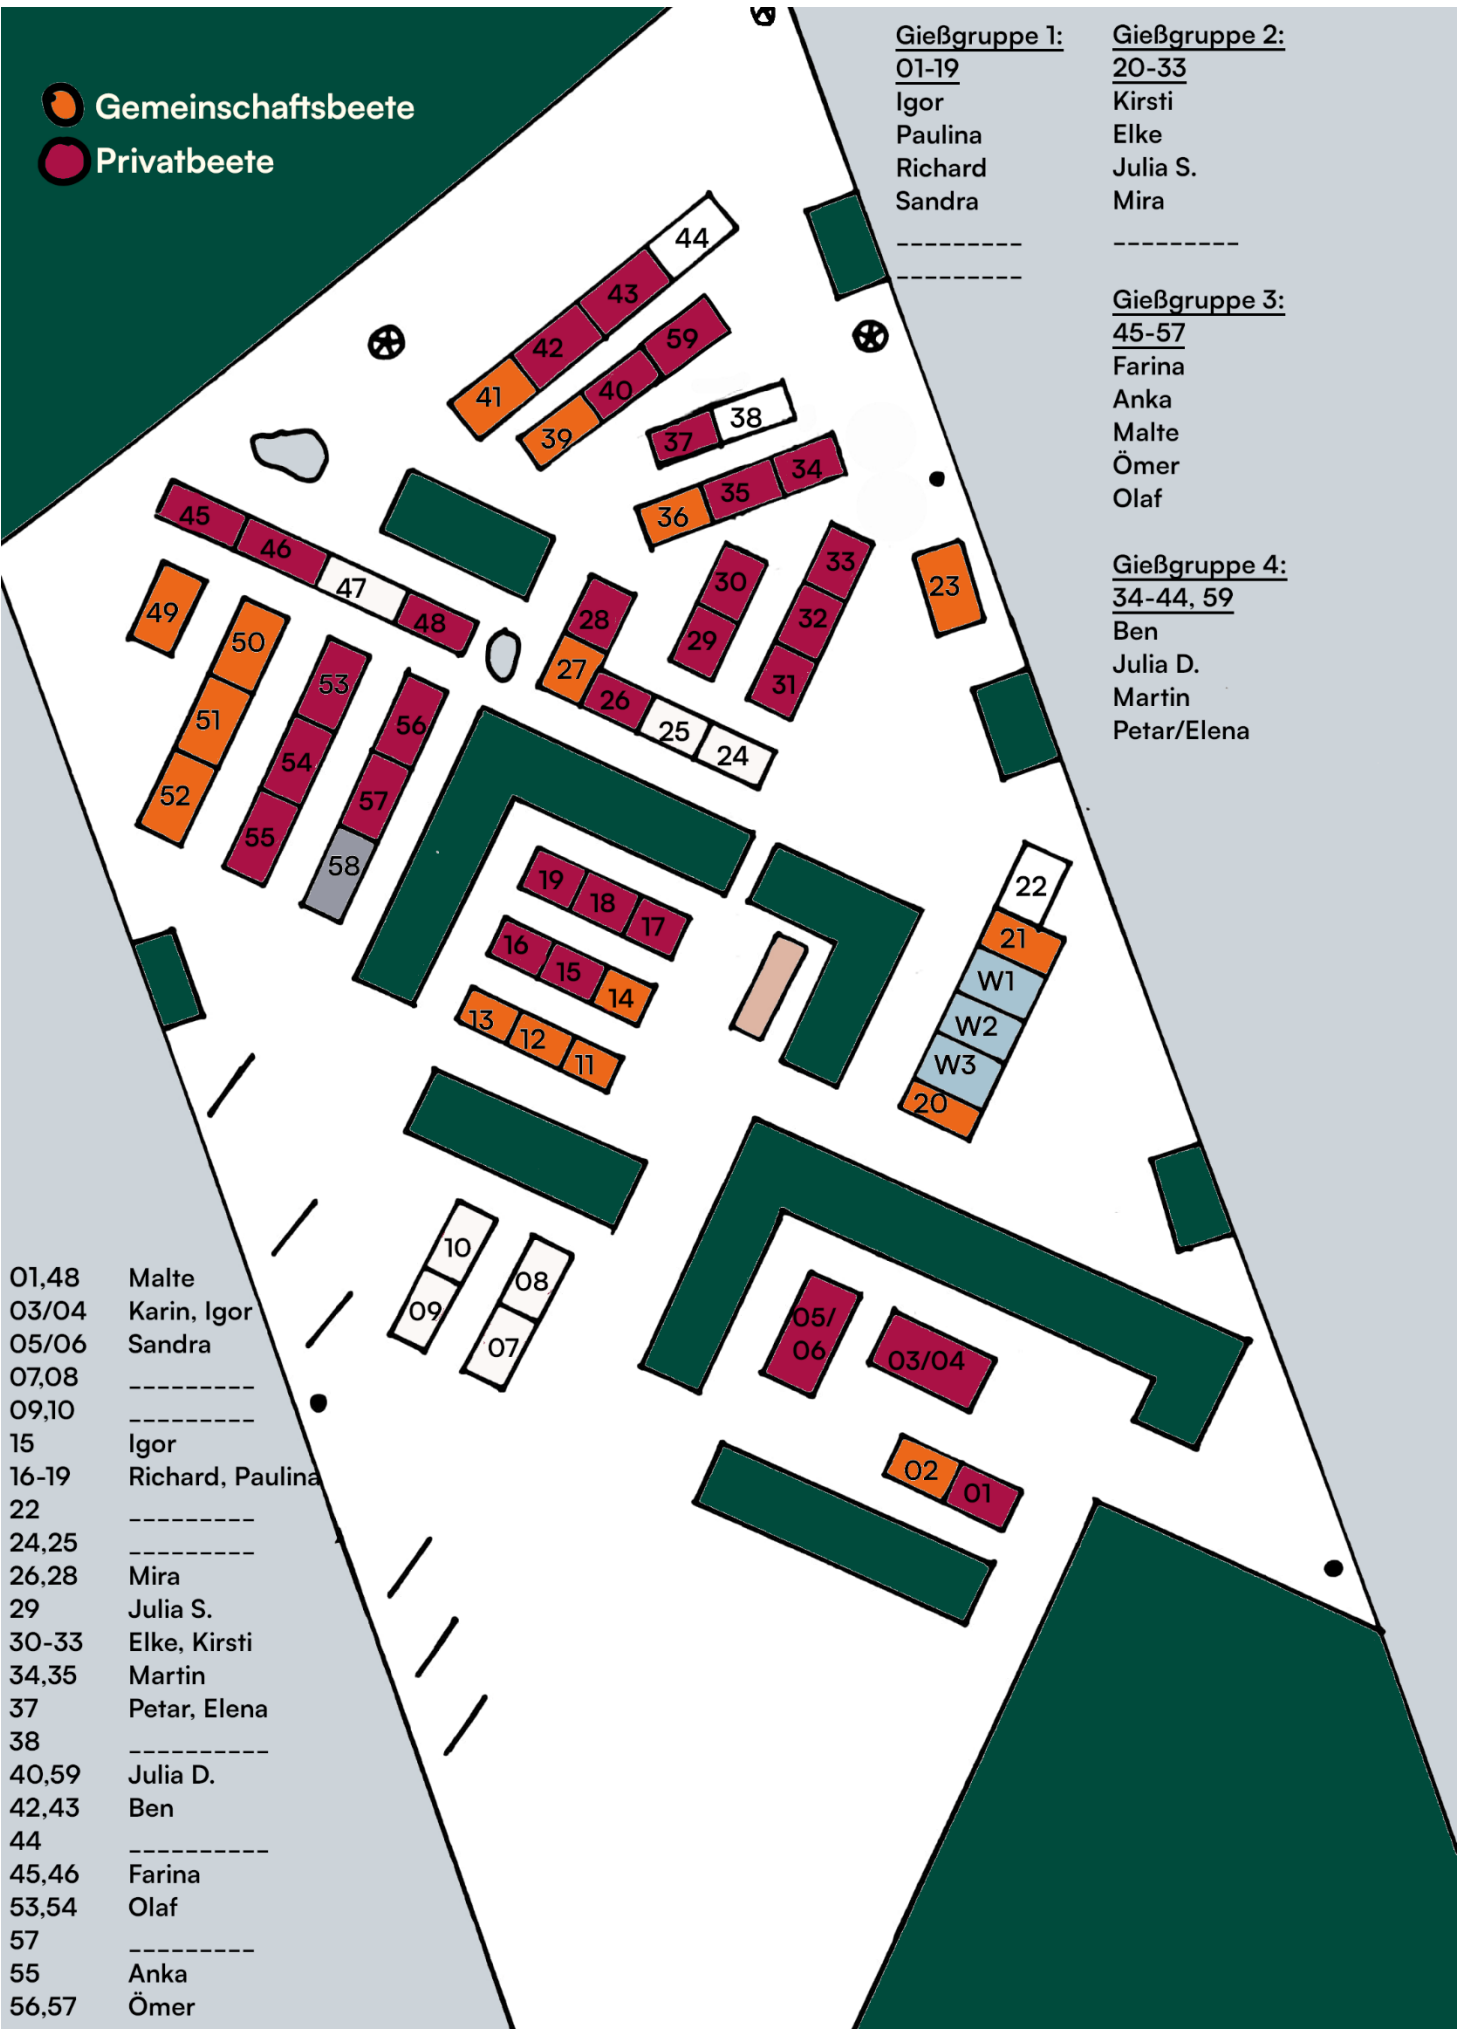

BEETPLAN KEIMZELLE 2026

- Gemeinschaftsbeete
- Privatbeete

Gießgruppe 1:

01-19
Igor
Paulina
Richard
Sandra

Gießgruppe 2:

20-33
Kirsti
Elke
Julia S.
Mira

Gießgruppe 3:

45-57
Farina
Anka
Malte
Ömer
Olaf

Gießgruppe 4:

34-44, 59
Ben
Julia D.
Martin
Petar/Elena

- | | |
|-------|------------------|
| 01,48 | Malte |
| 03/04 | Karin, Igor |
| 05/06 | Sandra |
| 07,08 | ----- |
| 09,10 | ----- |
| 15 | Igor |
| 16-19 | Richard, Paulina |
| 22 | ----- |
| 24,25 | ----- |
| 26,28 | Mira |
| 29 | Julia S. |
| 30-33 | Elke, Kirsti |
| 34,35 | Martin |
| 37 | Petar, Elena |
| 38 | ----- |
| 40,59 | Julia D. |
| 42,43 | Ben |
| 44 | ----- |
| 45,46 | Farina |
| 53,54 | Olaf |
| 57 | ----- |
| 55 | Anka |
| 56,57 | Ömer |